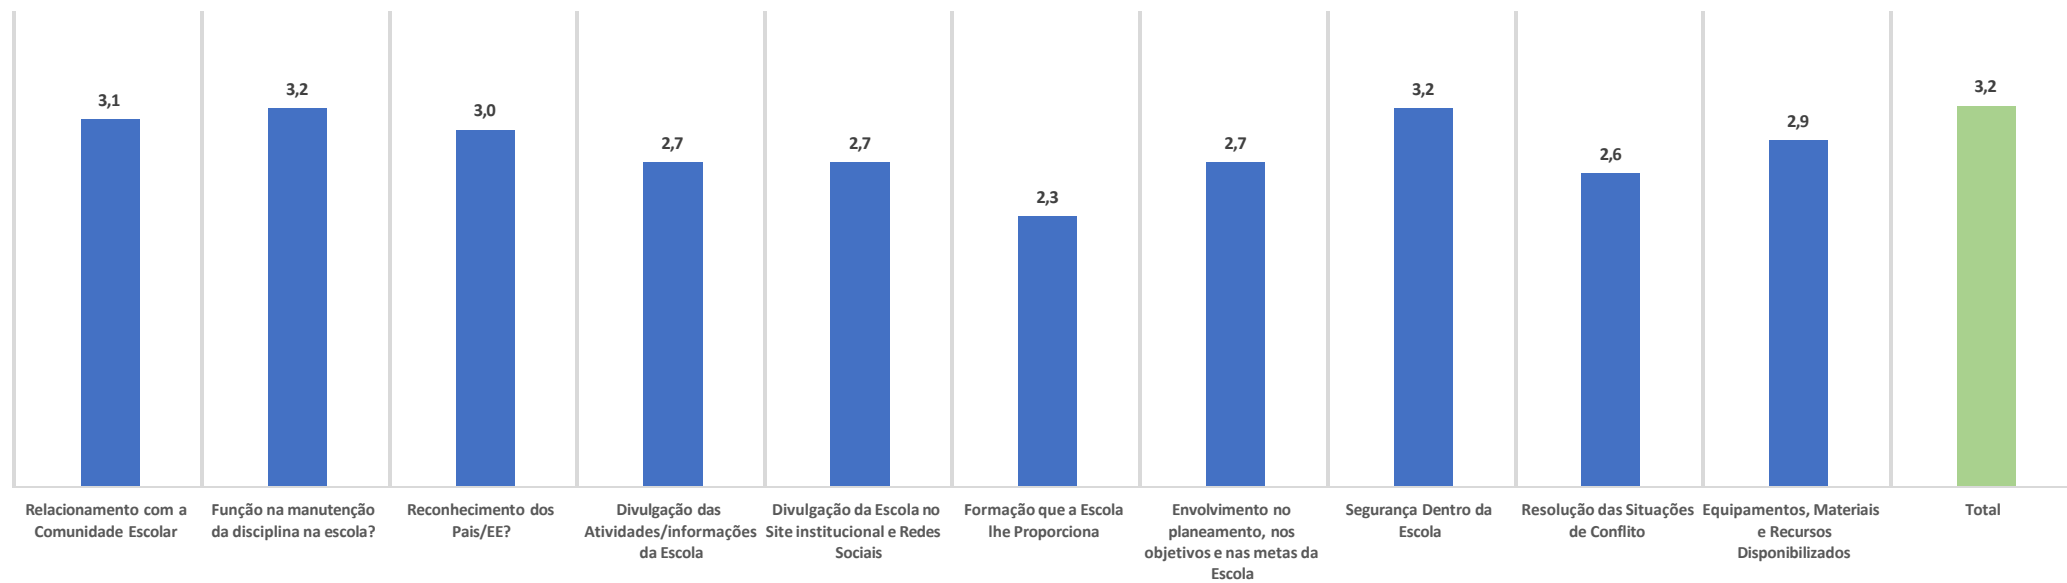

Grau de Satisfação dos Docentes - Cursos Profissionais
Ano Letivo 2025/2026

Amostra Efetiva: 40 Docentes
Taxa de Resposta: 85,1%

Grau de Satisfação dos Não Docentes - Cursos Profissionais
Ano Letivo 2025/2026

Amostra Efetiva: 29 Não Docentes
Taxa de Resposta: 87,9%

Escala de Avaliação:
1 - Insatisfeito; 2 - Pouco Satisfeito;
3 - Satisfeito; 4 - Muito Satisfeito

Grau de Satisfação dos Pais/EE - Cursos Profissionais
(Global dos 10º, 11º e 12º anos)
Ano Letivo 2025/2026