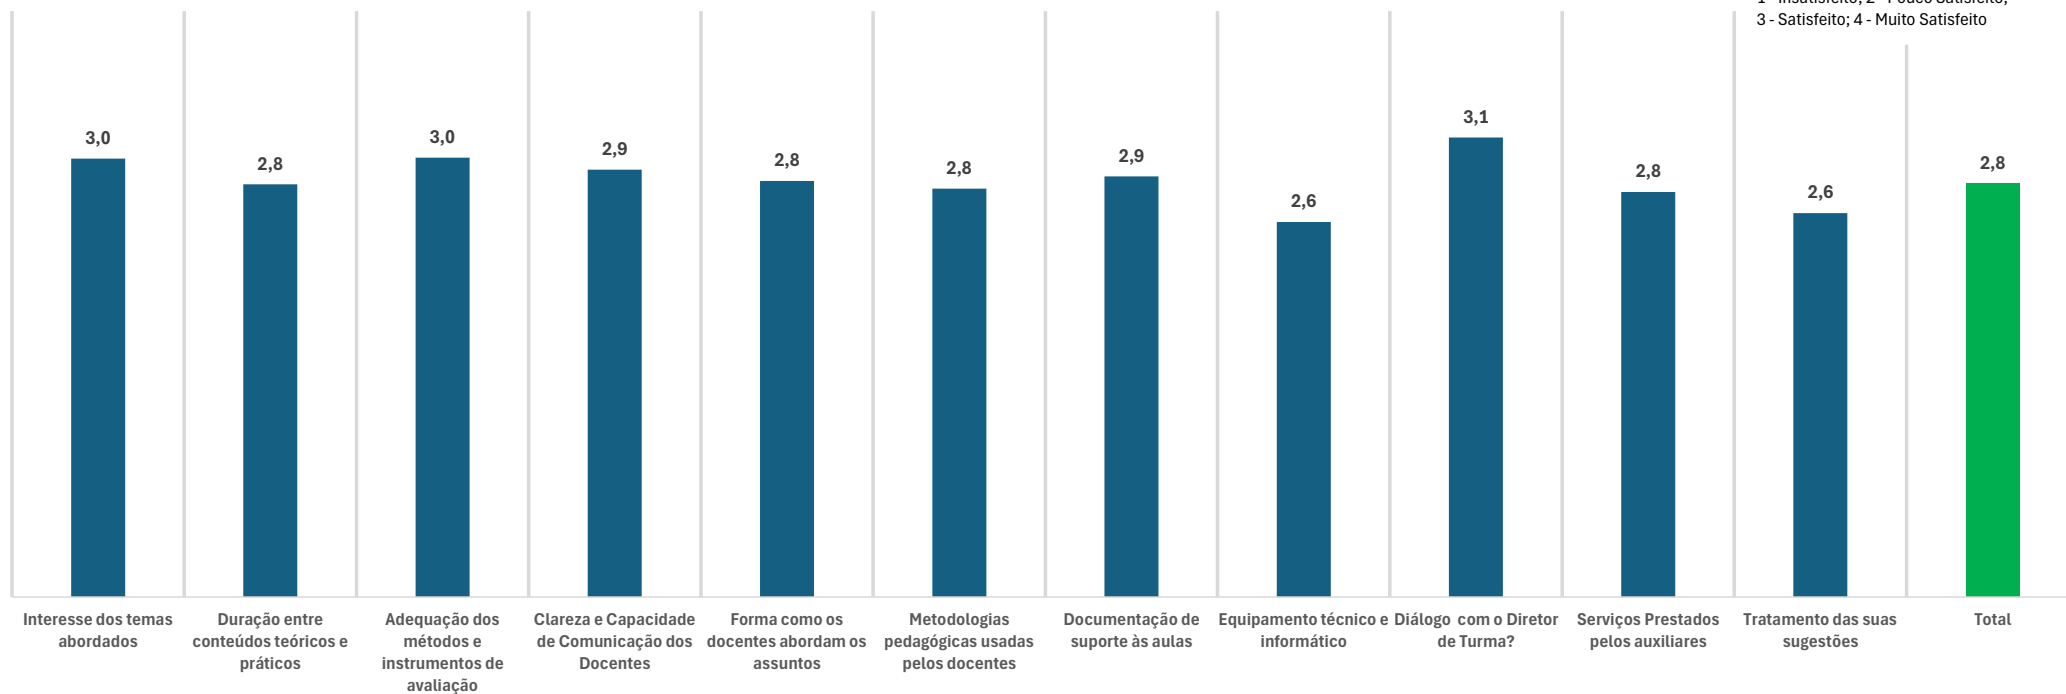

Grau de Satisfação dos Alunos - Cursos Profissionais
(Global dos 10º, 11º e 12º anos)
Ano Letivo 2025/2026

Amostra Efetiva: 132 Alunos
Taxa de Resposta: 69,5%

Escala de Avaliação:
1 - Insatisfeito; 2 - Pouco Satisfeito;
3 - Satisfeito; 4 - Muito Satisfeito

Grau de Satisfação dos Docentes - Cursos Profissionais
Ano Letivo 2025/2026

Amostra Efetiva: 40 Docentes
Taxa de Resposta: 85,1%

Grau de Satisfação dos Não Docentes - Cursos Profissionais
Ano Letivo 2025/2026

Amostra Efetiva: 29 Não Docentes
Taxa de Resposta: 87,9%

Escala de Avaliação:
1 - Insatisfeito; 2 - Pouco Satisfeito;
3 - Satisfeito; 4 - Muito Satisfeito

Grau de Satisfação dos Pais/EE - Cursos Profissionais
(Global dos 10º, 11º e 12º anos)
Ano Letivo 2025/2026