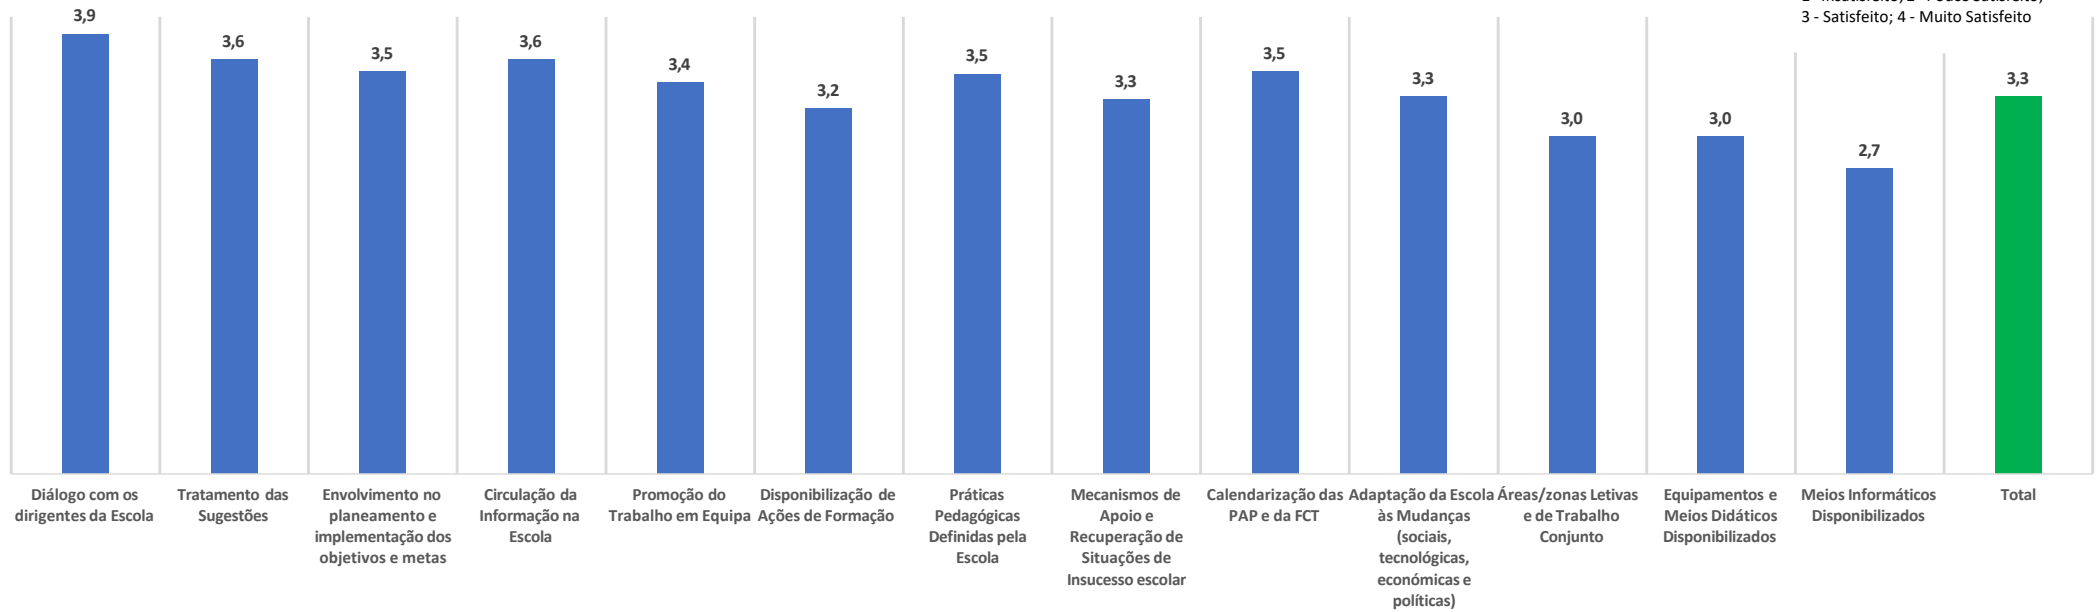

Grau de Satisfação dos Alunos - Cursos Profissionais
(Global dos 10º, 11º e 12º anos)
Ano Letivo 2025/2026

Amostra Efetiva: 132 Alunos
Taxa de Resposta: 69,5%

Escala de Avaliação:
1 - Insatisfeito; 2 - Pouco Satisfeito;
3 - Satisfeito; 4 - Muito Satisfeito

Grau de Satisfação dos Docentes - Cursos Profissionais
Ano Letivo 2025/2026

Amostra Efetiva: 40 Docentes
Taxa de Resposta: 85,1%

Grau de Satisfação dos Não Docentes - Cursos Profissionais
Ano Letivo 2025/2026

Amostra Efetiva: 29 Não Docentes
Taxa de Resposta: 87,9%

Escala de Avaliação:
1 - Insatisfeito; 2 - Pouco Satisfeito;
3 - Satisfeito; 4 - Muito Satisfeito

Grau de Satisfação dos Pais/EE - Cursos Profissionais
(Global dos 10º, 11º e 12º anos)
Ano Letivo 2025/2026